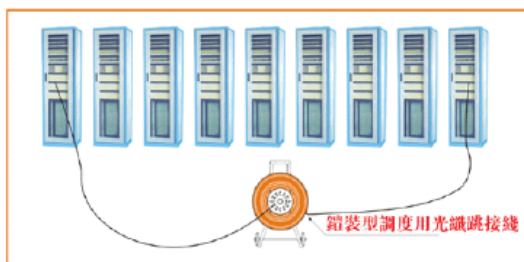

STC 鎧裝光纜系列

產品應用

臨時性戶外搶修光纜設備使用

機房內距離過長時之暫時性接續

LAN 出現故障時施工之臨時性接續

光纜發生故障時施工之臨時接續

戶外大型活動現場轉播之即時性接續

產品規格

光纖芯數	1,4,6,8,12 芯			
長度	30/60/120M(可依客戶需求訂製)			
接頭型式	FC/SC/ST/LC(可依客戶需求訂製)			
光纖類型	單模光纖(9/125 μm)或多模光纖(50 or 62.5/125 μm)			
接頭研磨型式	PC	UPC	APC	PC
插入損失(dB)	≤ 0.2			≤ 0.3
回流損失(dB)	≥ 45	≥ 50	≥ 55	--
抗拉強度	分歧纜 15kg/主纜 100kg			
光纜外徑	分歧纜 2.5/3.3mm/主纜 6.0/6.9mm			
佈放車尺寸	小型：330x90x520mm		大型：460x340x520mm	