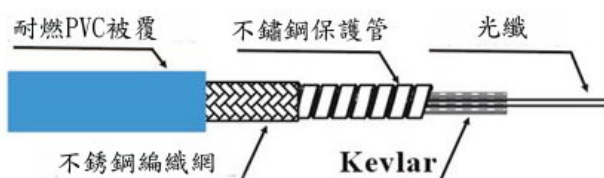

STC 鎧裝光纜系列

產品應用

臨時性戶外搶修光纜設備使用

機房內距離過長時之暫時性接續

LAN 出現故障時施工之臨時性接續

光纜發生故障時施工之臨時接續

戶外大型活動現場轉播之即時性接續

產品規格

光纖芯數	1,4,6,8,12 芯			
長度	30/60/120M(可依客戶需求訂製)			
接頭型式	FC/SC/ST/LC(可依客戶需求訂製)			
光纖類型	單模光纖(9/125 μm)或多模光纖(50 or 62.5/125 μm)			
接頭研磨型式	PC	UPC	APC	PC
插入損失(dB)	≤ 0.2			≤ 0.3
回流損失(dB)	≥ 45	≥ 50	≥ 55	--
抗拉強度	分歧纜 15kg/主纜 100kg			
光纜外徑	分歧纜 2.5/3.3mm/主纜 6.0/6.9mm			
佈放車尺寸	小型：330x90x520mm		大型：460x340x520mm	