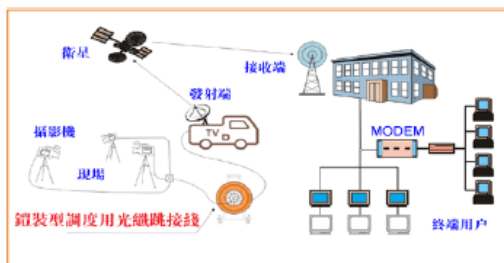

STC 鎧裝光纜系列

產品應用

臨時性戶外搶修光纜設備使用

機房內距離過長時之暫時性接續

LAN 出現故障時施工之臨時性接續

光纜發生故障時施工之臨時接續

戶外大型活動現場轉播之即時性接續

產品規格