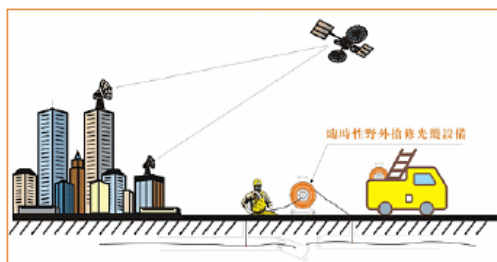

STC 鎧裝光纜系列

產品應用

臨時性戶外搶修光纜設備使用

機房內距離過長時之暫時性接續

LAN 出現故障時施工之臨時性接續

光纜發生故障時施工之臨時接續

戶外大型活動現場轉播之即時性接續

產品規格